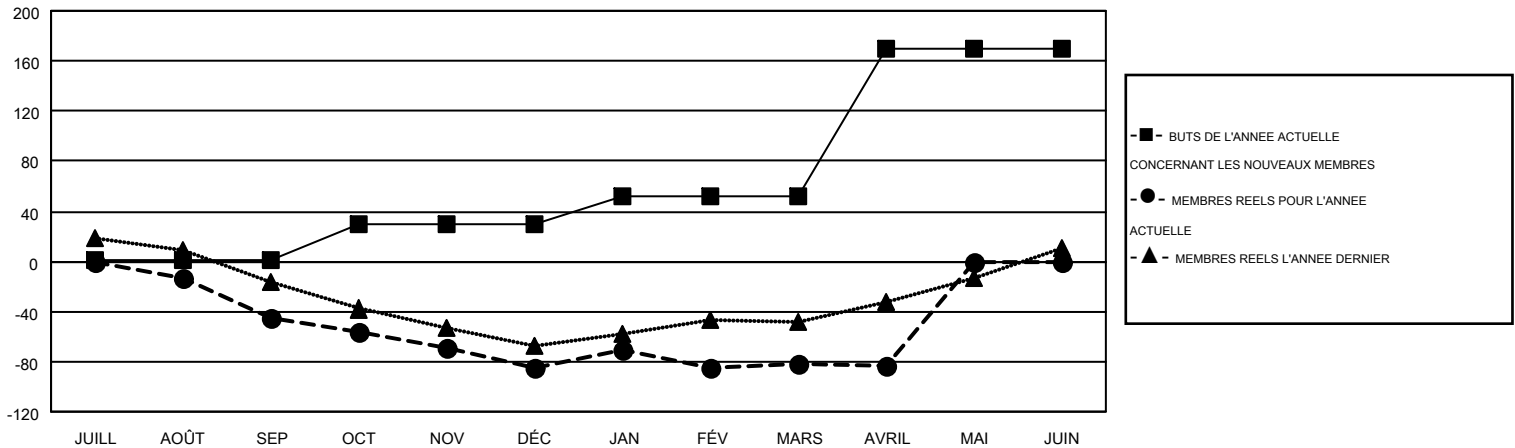

MONTHLY MEMBERSHIP PROGRESS REPORT

Results as of: 4/30/2015

Multiple District 112

LOCATION: BELGIUM

GMT: JEAN-JACQUES STOFFEL-MUNCK

RC EME 4

Clubs					Membres				
RESULTATS POUR 2014-2015					RESULTATS POUR 2014-2015				
TRIMESTRE	BUT CONCERNANT LES NOUVEAUX CLUBS	NOUVEAUX CLUBS	CLUBS ANNULÉS	GAIN NET/PERTE NETTE	TRIMESTRE	BUT CONCERNANT LES NOUVEAUX MEMBRES	MEMBRES FONDATEURS ET NOUVEAUX AJOUTÉS	MEMBRES RADIÉS	GAIN NET/PERTE NETTE
JUILL/AOÛT/SEP	0	0	1	-1	JUILL/AOÛT/SEP	1	68	113	-45
OCT/NOV/DÉC	2	0	0	0	OCT/NOV/DÉC	29	78	118	-40
JAN/FÉV/MARS	0	0	0	0	JAN/FÉV/MARS	22	90	87	3
AVRIL/MAI/JUIN	4	0	0	0	AVRIL/MAI/JUIN	118	48	49	-1

BUTS ET NOUVEAUX CLUBS REELS - CUMULATIF

BUTS ET MEMBRES REELS - CUMULATIF

CLUBS RADIÉS: 1	153 CLUBS OF 285 ONT AJOUTE 1 OU PLUSIEURS NOUVEAUX MEMBRES	<u>DISTRIBUTION PAR SEXE</u>
		HOMME 6,610 (87.38%)
		FEMME 955 (12.62%)
<u>MEMBRES RADIÉS</u>	CLIQUER ICI POUR AVOIR LES DONNEES DE L'EVALUATION DE SANTE	MEMBRES D'UNITE FAMILIALE 22
DECEDE 59		CHEF DE FAMILLE 11
CLUB ANNULE 0		N'EST PAS CHEF DE FAMILLE 11
AUTRE 308		
TOTAL 367		