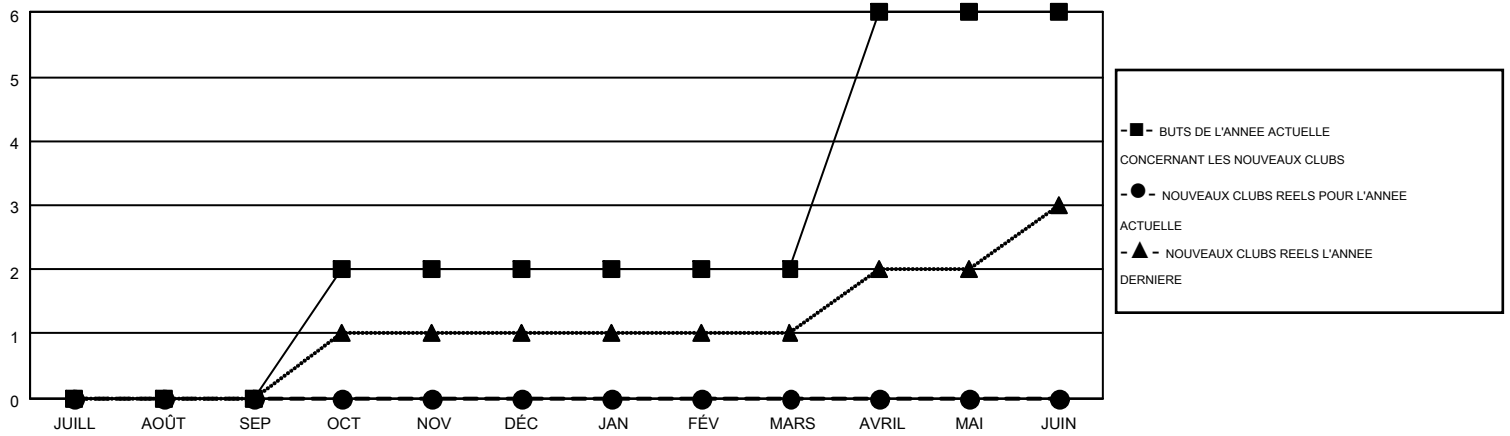

MONTHLY MEMBERSHIP PROGRESS REPORT

Results as of: 4/30/2015

Multiple District 112

LOCATION: BELGIUM

GMT: JEAN-JACQUES STOFFEL-MUNCK

RC EME 4

Clubs					Membres				
RESULTATS POUR 2014-2015					RESULTATS POUR 2014-2015				
TRIMESTRE	BUT CONCERNANT LES NOUVEAUX CLUBS	NOUVEAUX CLUBS	CLUBS ANNULÉS	GAIN NET/PERTE NETTE	TRIMESTRE	BUT CONCERNANT LES NOUVEAUX MEMBRES	MEMBRES FONDATEURS ET NOUVEAUX AJOUTÉS	MEMBRES RADIÉS	GAIN NET/PERTE NETTE
JUILL/AOÛT/SEP	0	0	1	-1	JUILL/AOÛT/SEP	1	68	113	-45
OCT/NOV/DÉC	2	0	0	0	OCT/NOV/DÉC	29	78	118	-40
JAN/FÉV/MARS	0	0	0	0	JAN/FÉV/MARS	22	90	87	3
AVRIL/MAI/JUIN	4	0	0	0	AVRIL/MAI/JUIN	118	48	49	-1

BUTS ET NOUVEAUX CLUBS REELS - CUMULATIF

BUTS ET MEMBRES REELS - CUMULATIF

CLUBS RADIÉS: 1	153 CLUBS OF 285 ONT AJOUTE 1 OU PLUSIEURS NOUVEAUX MEMBRES	<u>DISTRIBUTION PAR SEXE</u>
		HOMME 6,610 (87.38%)
		FEMME 955 (12.62%)
<u>MEMBRES RADIÉS</u>	CLIQUER ICI POUR AVOIR LES DONNEES DE L'EVALUATION DE SANTE	MEMBRES D'UNITE FAMILIALE 22
DECEDE 59		CHEF DE FAMILLE 11
CLUB ANNULE 0		N'EST PAS CHEF DE FAMILLE 11
AUTRE 308		
TOTAL 367		